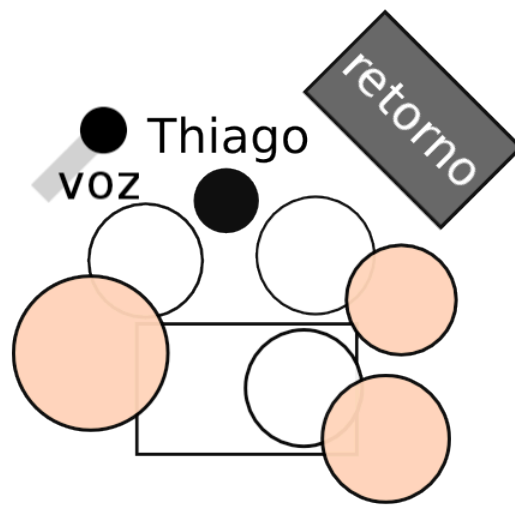

NUVENS INVISÍVEIS

Input List:

Bumbo
Caixa
Chimbau
Tom 1
Surdo 1
Ataque
Condução
Baixo (Juliana)
Guitarra 1 (João)
Guitarra 2 (Bruno)
Vocal João
Vocal Juliana
Vocal Thiago

Vias de Monitor:

Guitarra (João)
Guitarra (Bruno)
Baixo (Juliana)
Bateria (Thiago)

Backline:

Bateria completa: Bumbo com pedal, caixa, surdo, 1 Tom, 2 estantes para prato, máquina de hh, banco.

02 Amplificadores Fender Twin Reverb, Marshal JCM900 ou similares ou 2 caixas 4x12' (João e Bruno)

Caso apenas caixas 4x12' estejam disponíveis no backline, favor avisar previamente.
O Backline citado pode ser substituído por equipamentos similares, desde que previamente combinado.