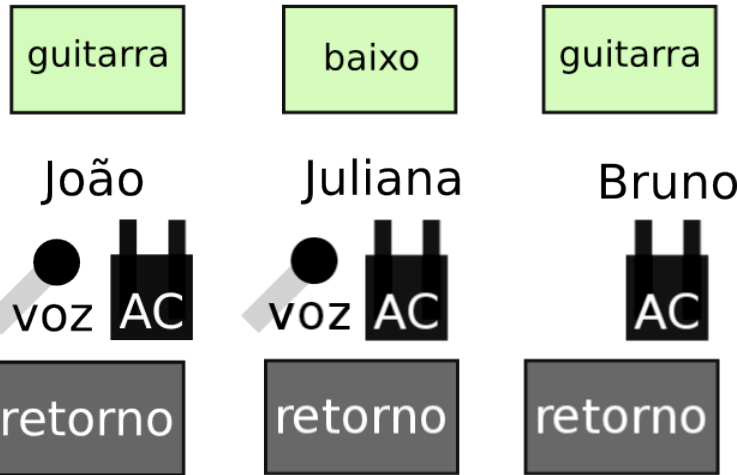

NUVENS INVISÍVEIS

Input List:

Bumbo
Caixa
Chimbau
Tom 1
Surdo 1
Ataque
Condução
Baixo (Juliana)
Guitarra 1 (João)
Guitarra 2 (Bruno)
Vocal João
Vocal Juliana
Vocal Thiago

Vias de Monitor:

Guitarra (João)
Guitarra (Bruno)
Baixo (Juliana)
Bateria (Thiago)

Backline:

Bateria completa: Bumbo com pedal, caixa, surdo, 1 Tom, 2 estantes para prato, máquina de hh, banco.

02 Amplificadores Fender Twin Reverb, Marshal JCM900 ou similares ou 2 caixas 4x12' (João e Bruno)